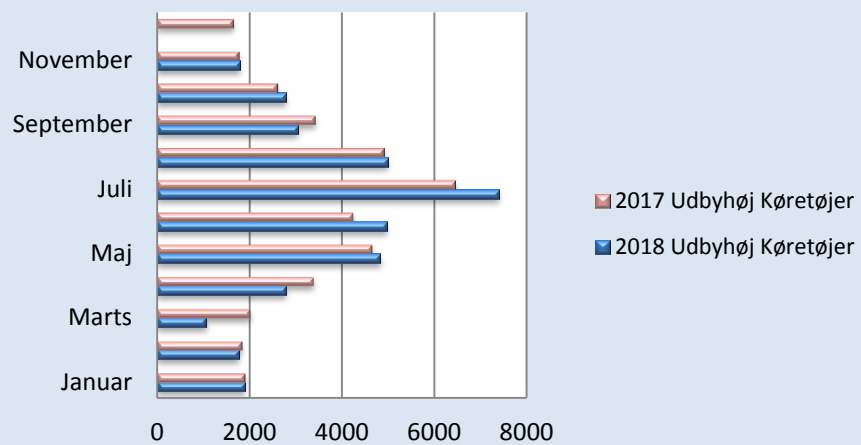

Udbyhøj Køretøjer