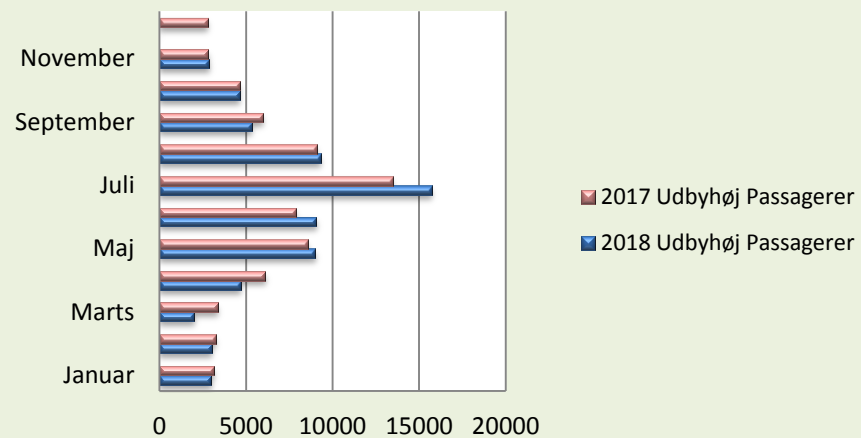

Udbyhøj Passagerer