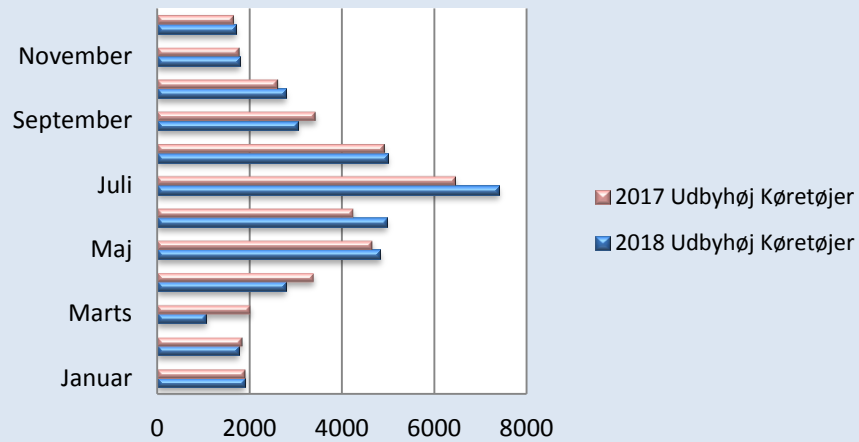

Udbyhøj Køretøjer