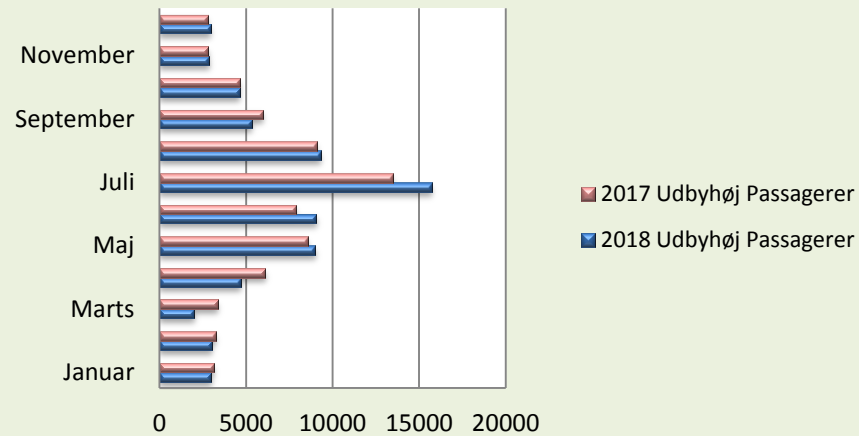

Udbyhøj Passagerer