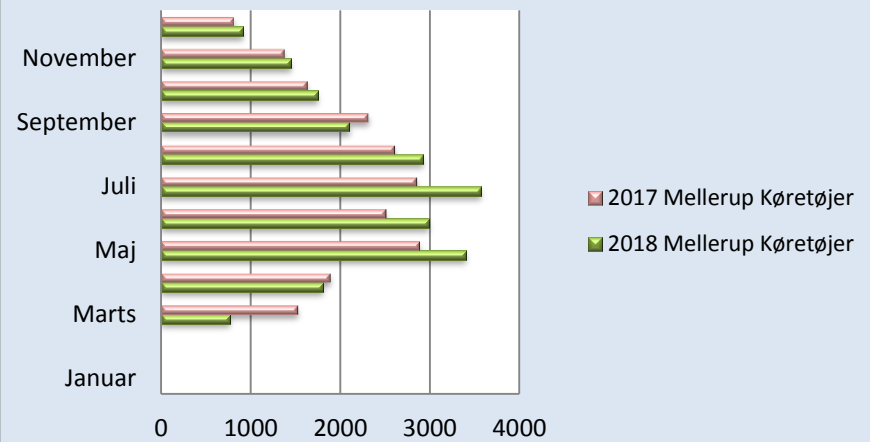

Ragna Køretøjer