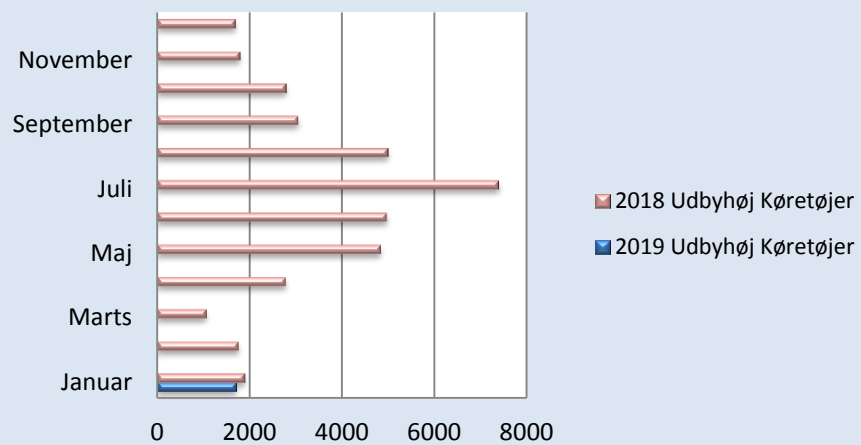

Udbyhøj Køretøjer