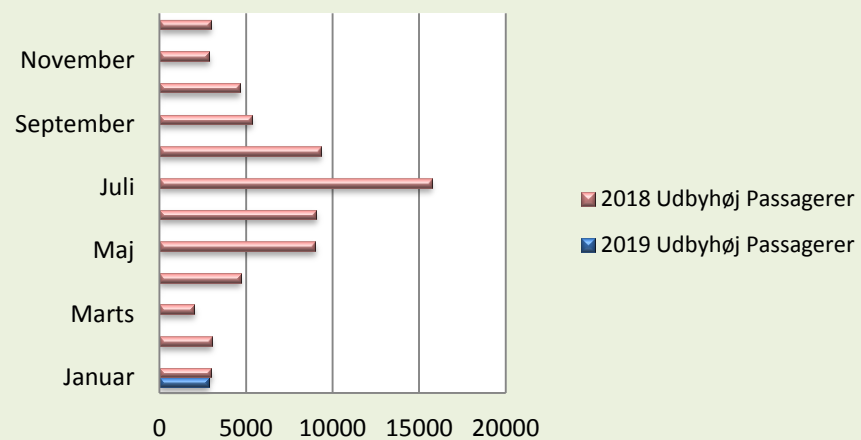

Udbyhøj Passagerer