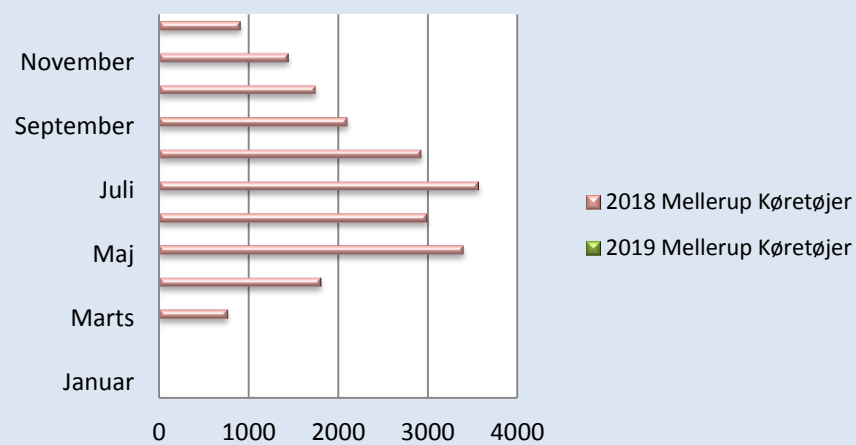

Ragna Køretøjer