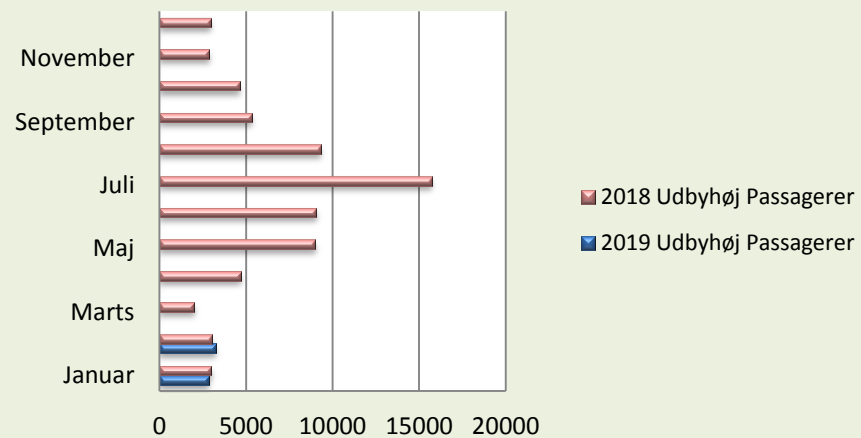

Udbyhøj Passagerer