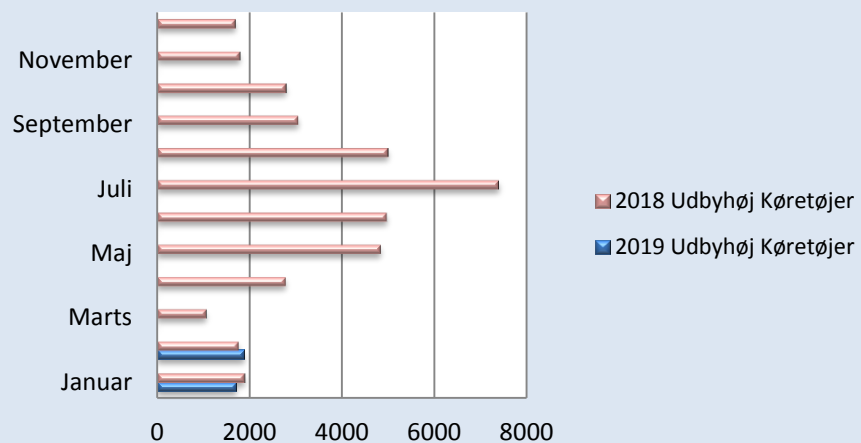

Udbyhøj Køretøjer