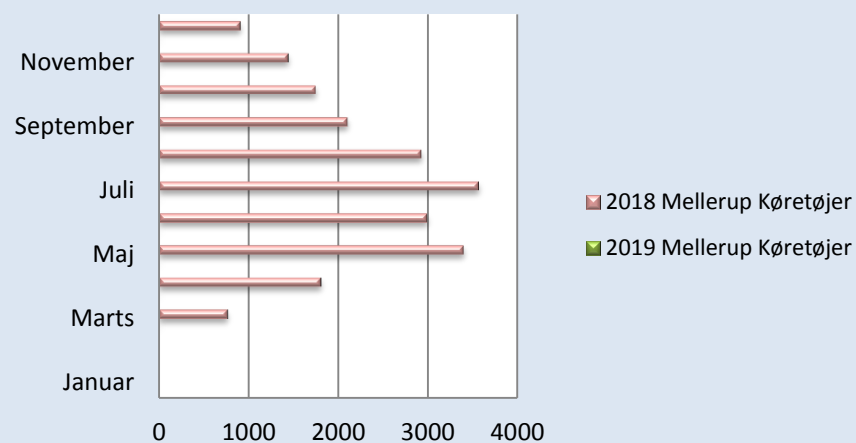

Ragna Køretøjer