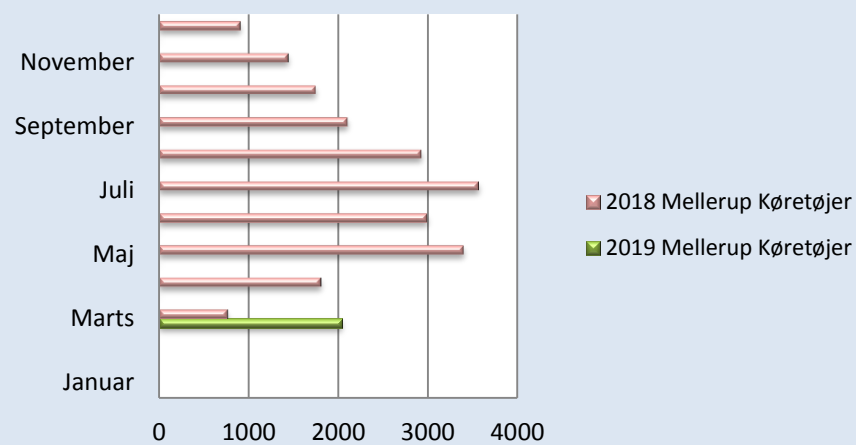

Ragna Køretøjer