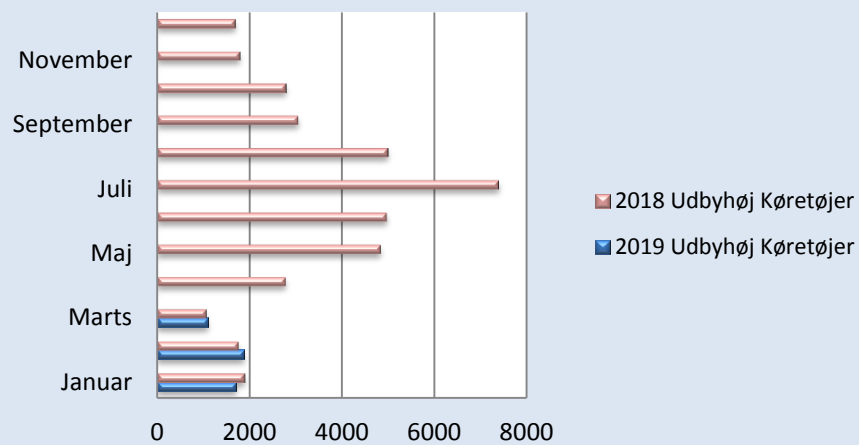

Udbyhøj Køretøjer