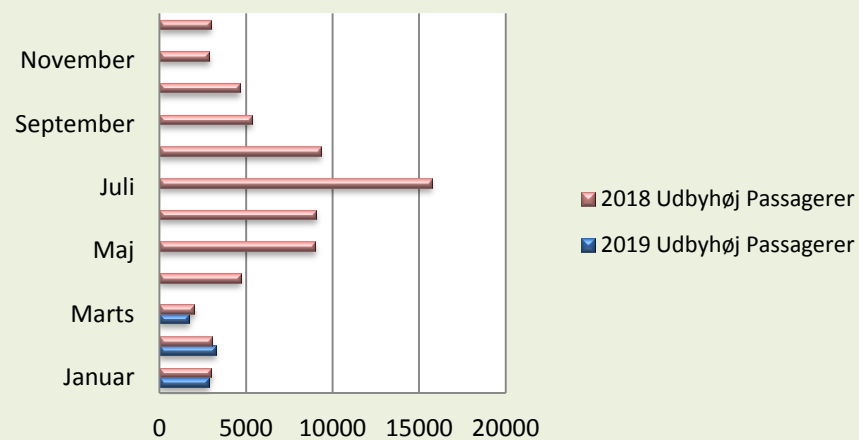

Udbyhøj Passagerer