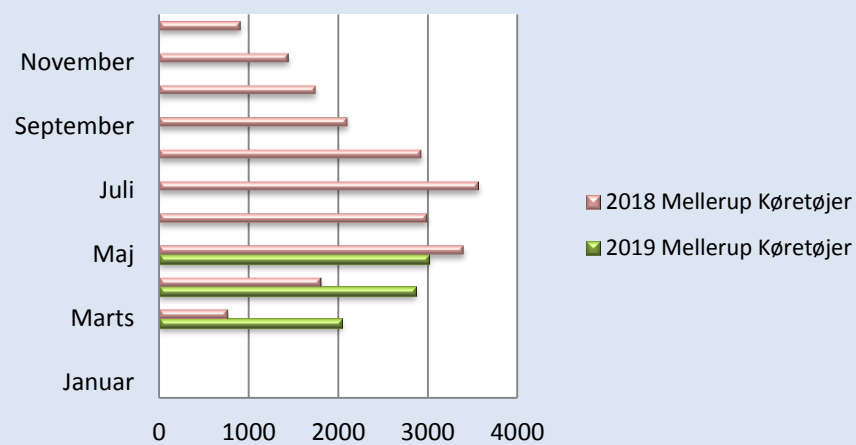

Ragna Køretøjer