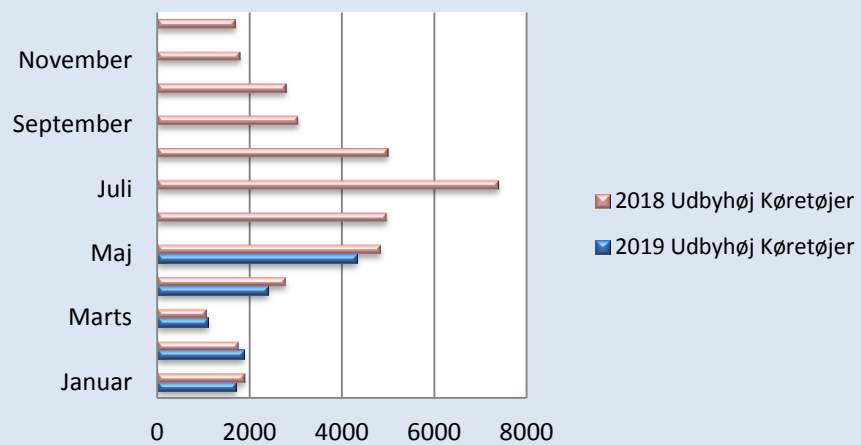

Udbyhøj Køretøjer