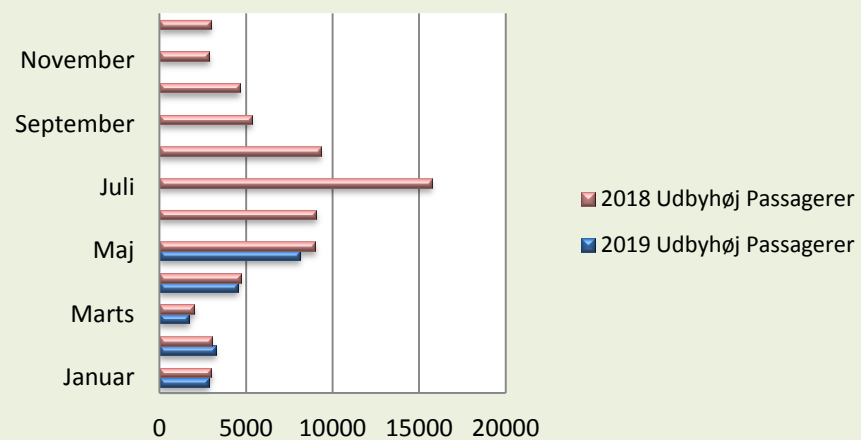

Udbyhøj Passagerer