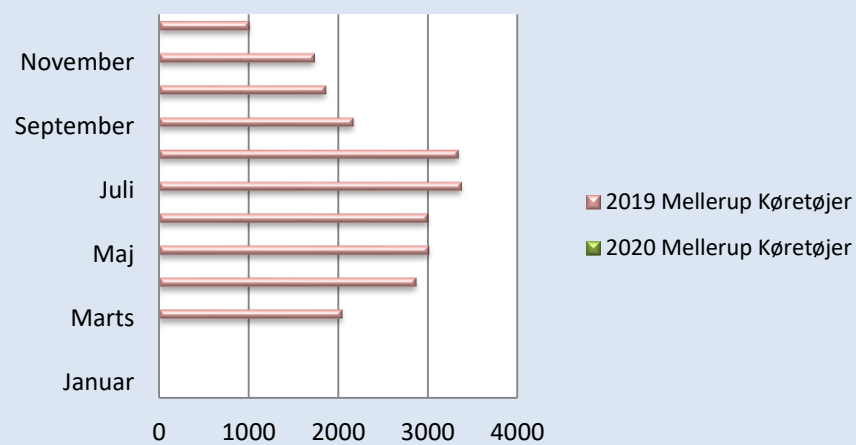

Ragna Køretøjer