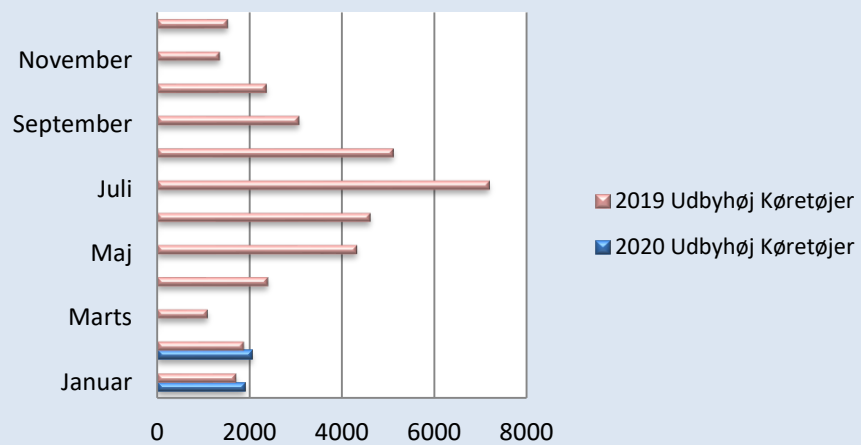

Udbyhøj Køretøjer