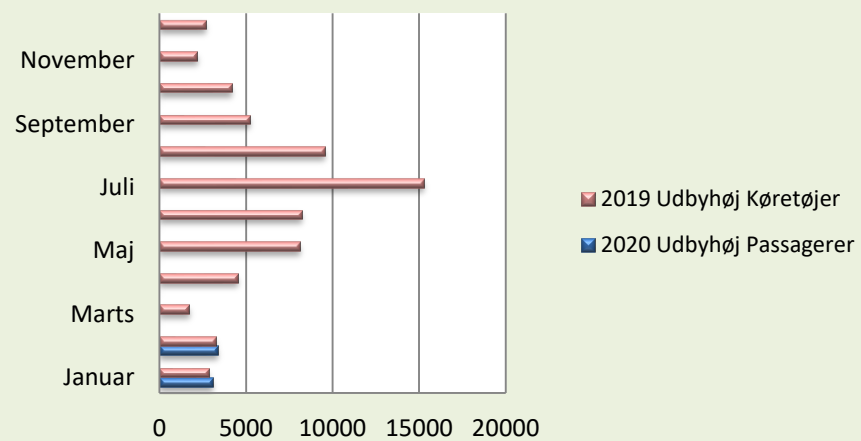

Udbyhøj Passagerer