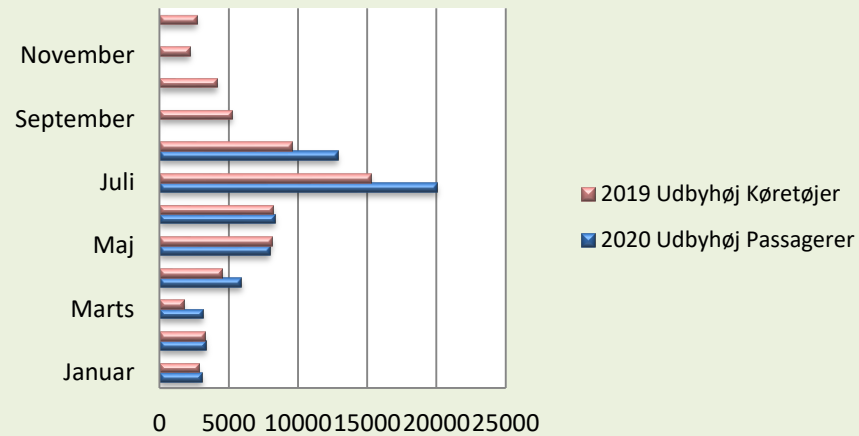

Udbyhøj Passagerer