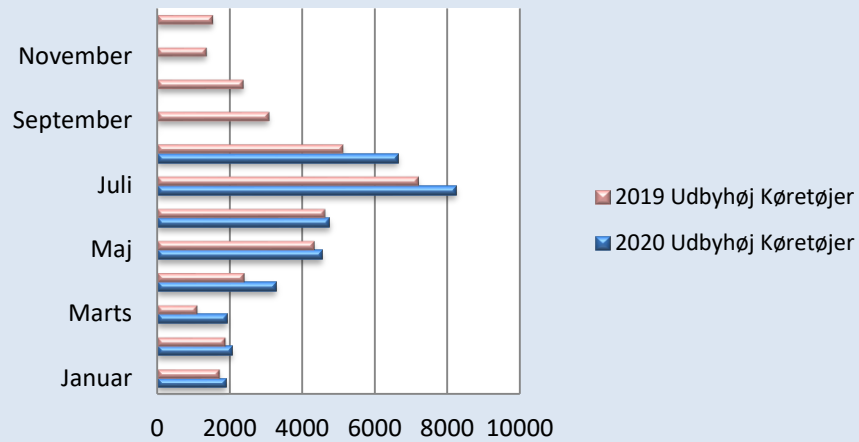

Udbyhøj Køretøjer