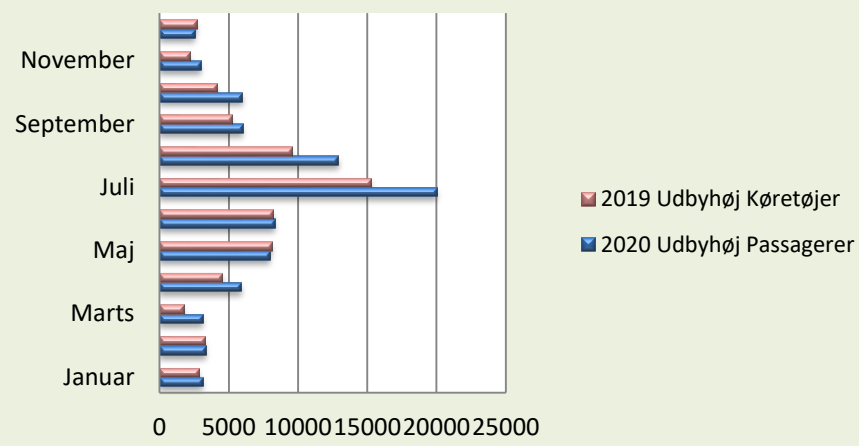

Udbyhøj Passagerer