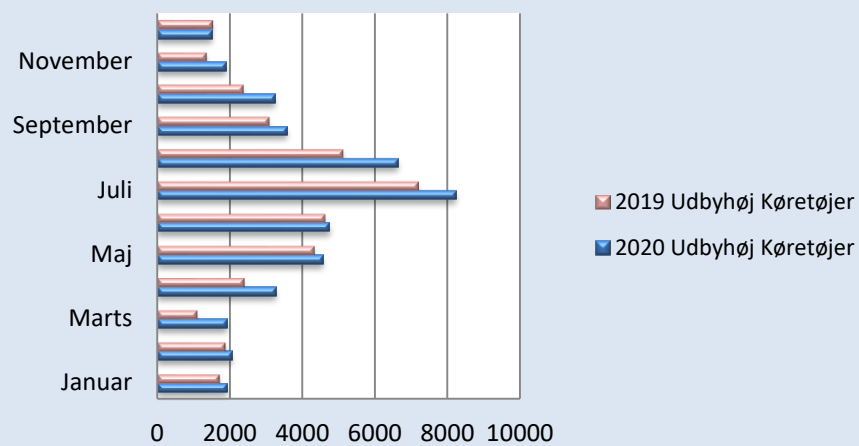

Udbyhøj Køretøjer