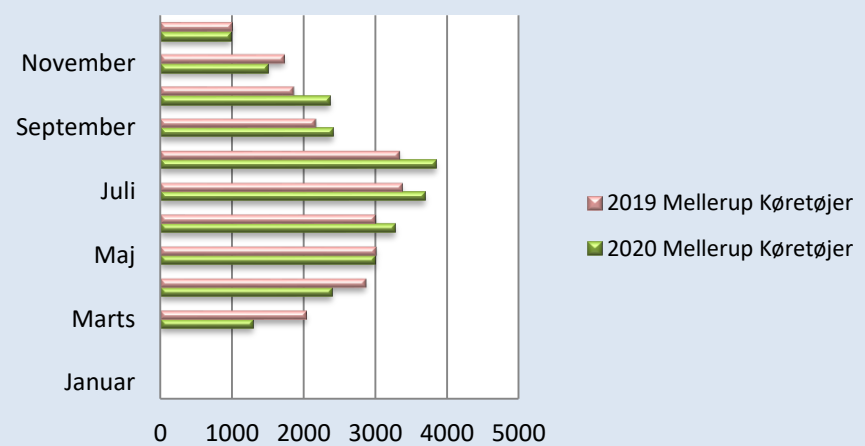

Ragna Køretøjer