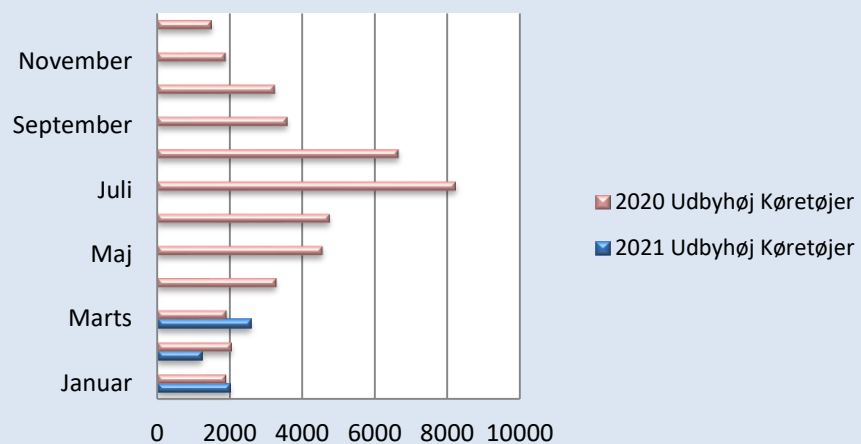

Udbyhøj Køretøjer