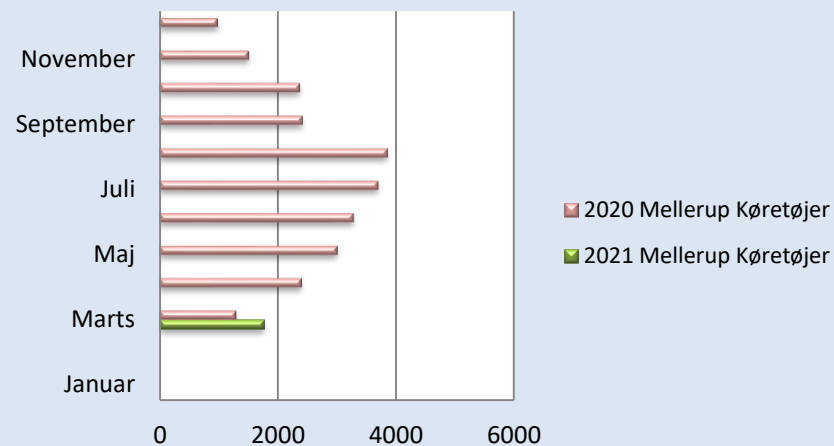

Ragna Køretøjer