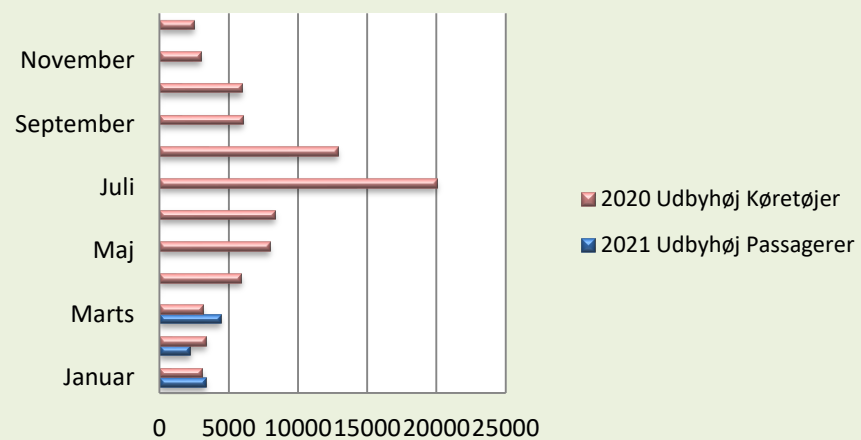

Udbyhøj Passagerer