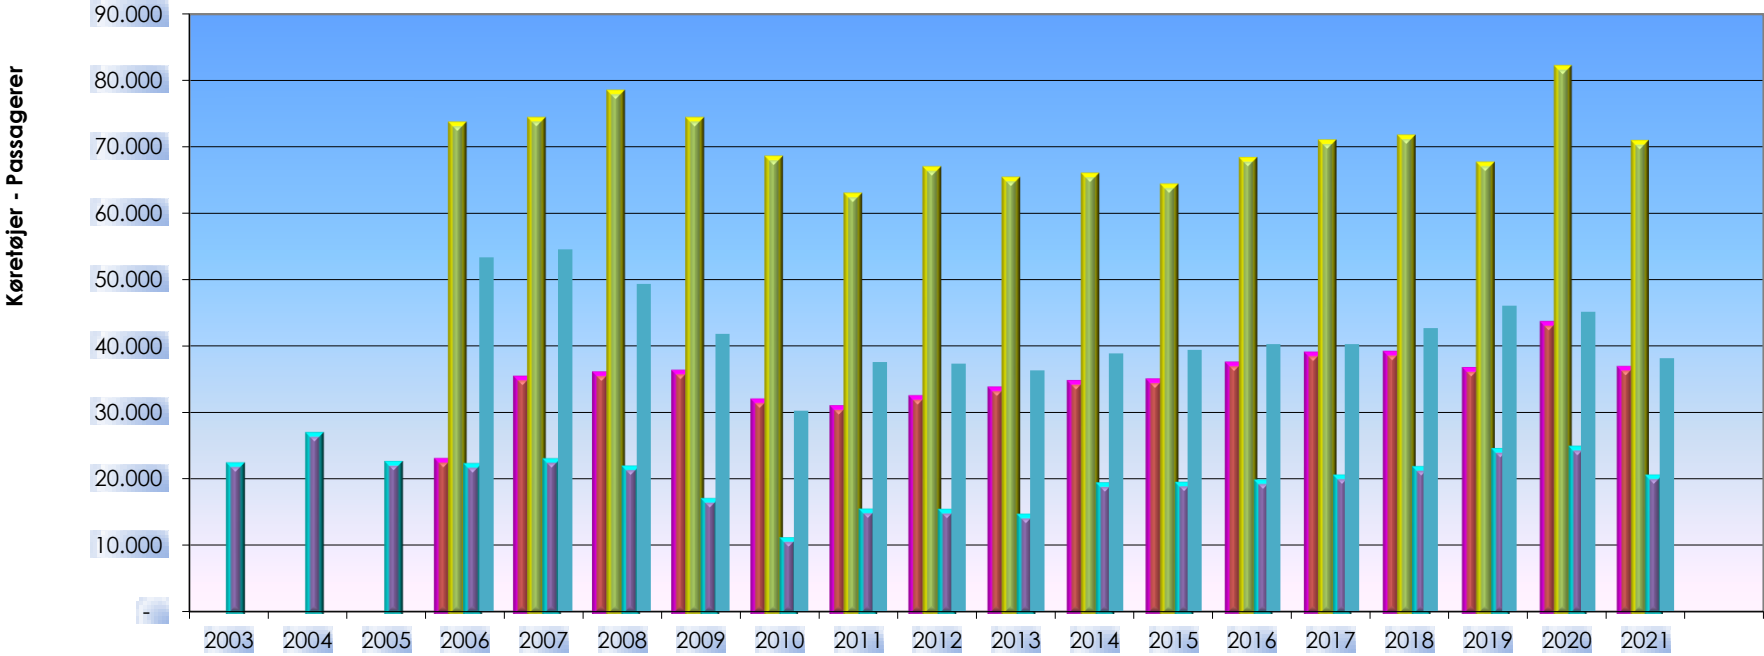

Færgeriets samlede overførsler

År