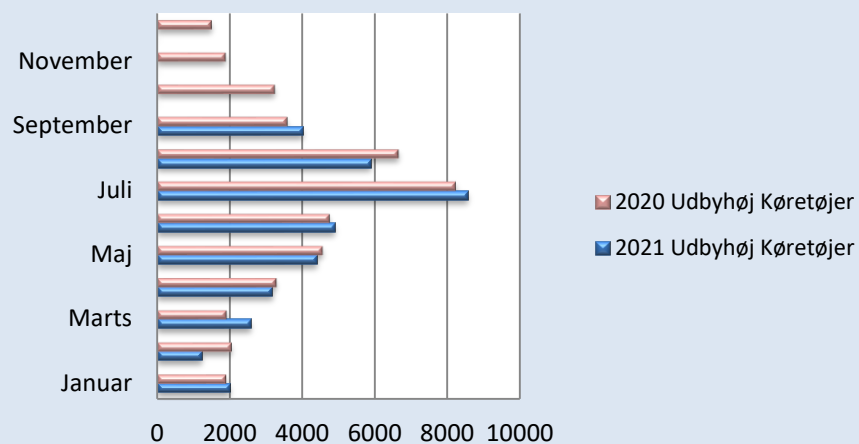

Udbyhøj Køretøjer