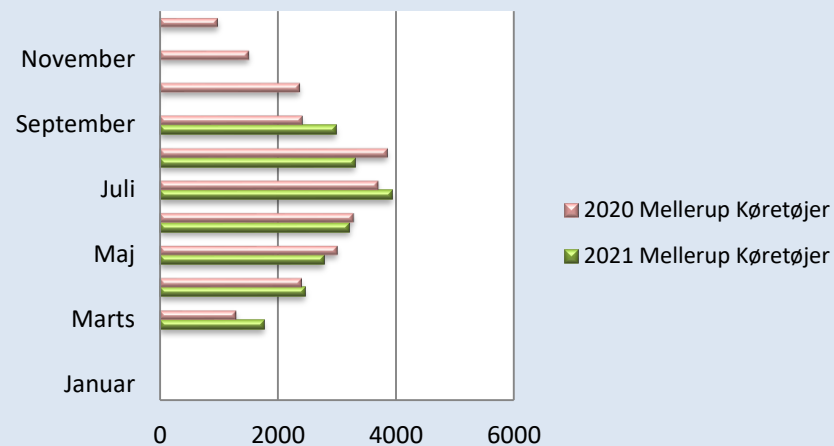

Ragna Køretøjer