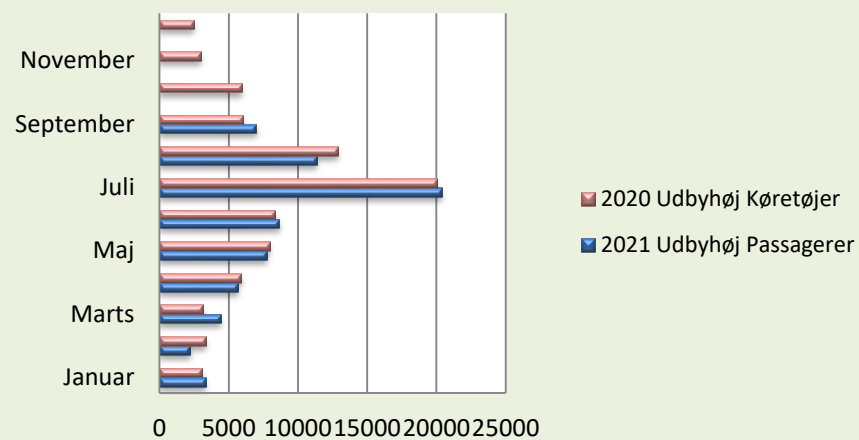

Udbyhøj Passagerer