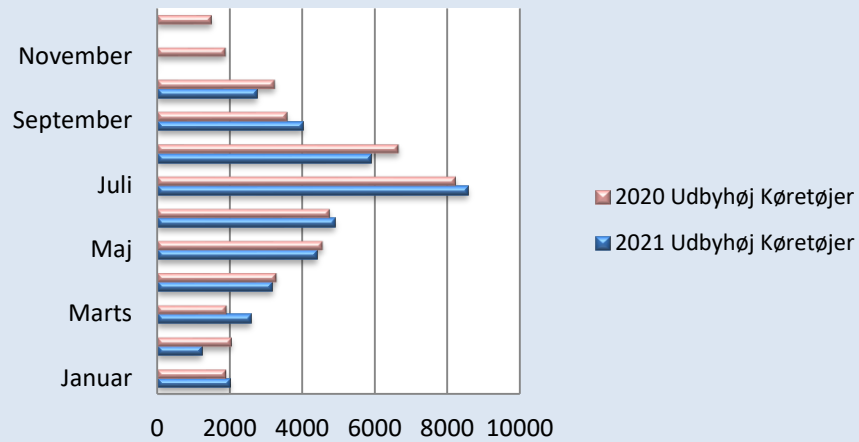

Udbyhøj Køretøjer