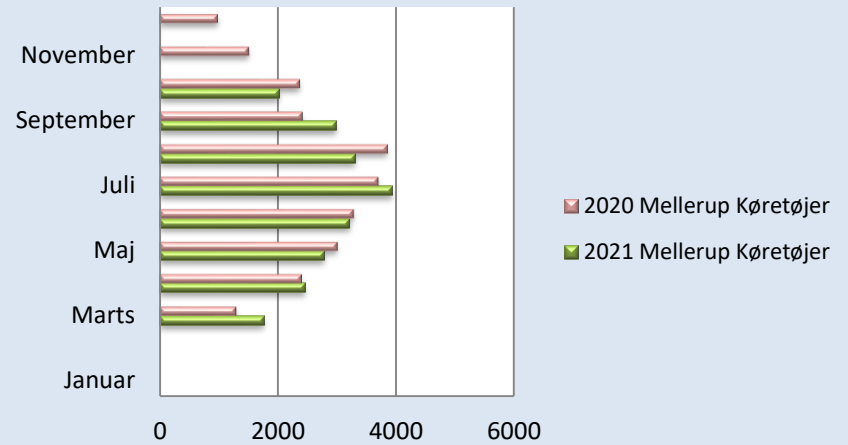

Ragna Køretøjer