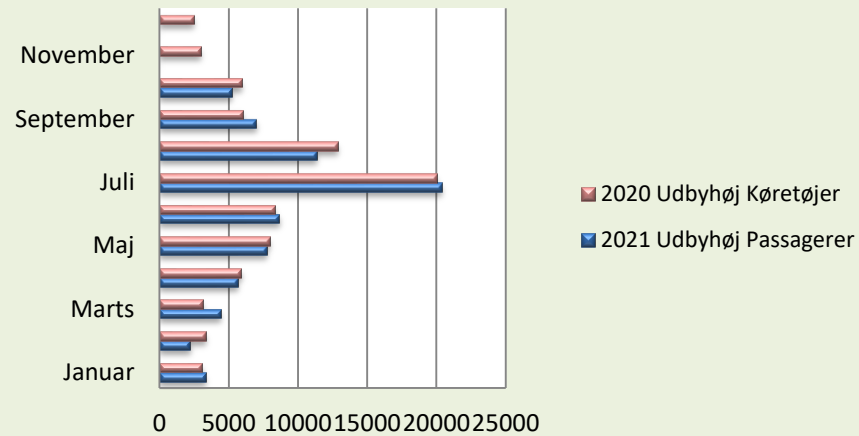

Udbyhøj Passagerer