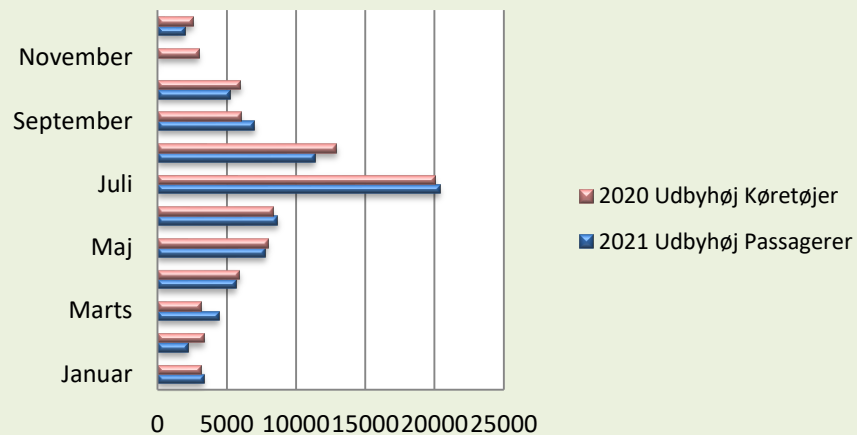

Udbyhøj Passagerer