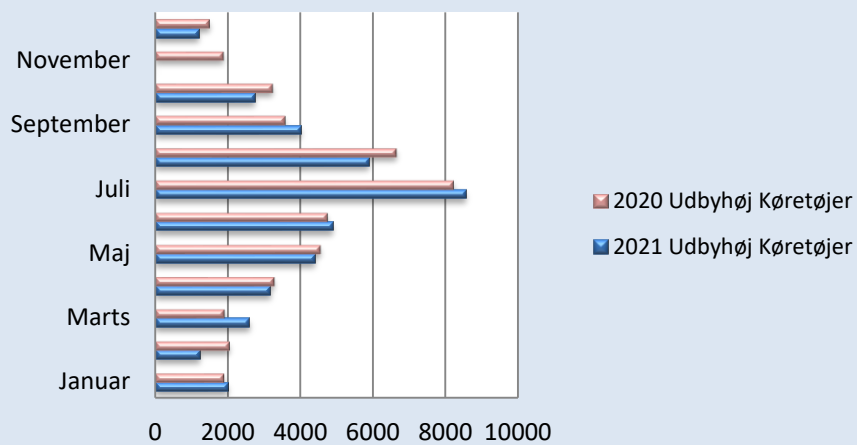

Udbyhøj Køretøjer