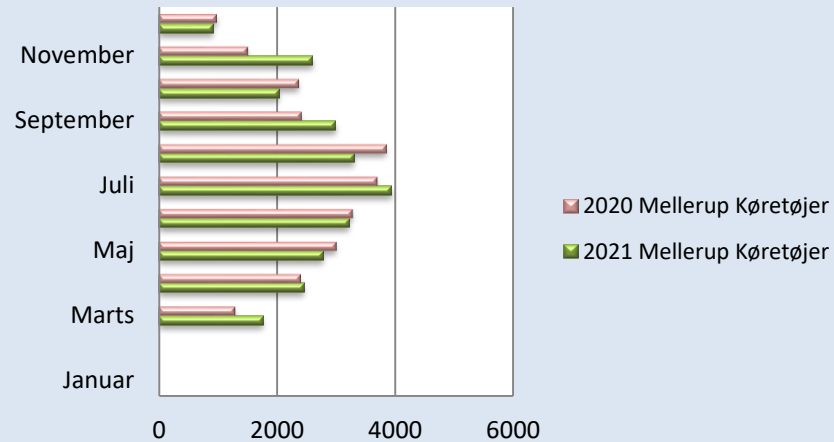

Ragna Køretøjer