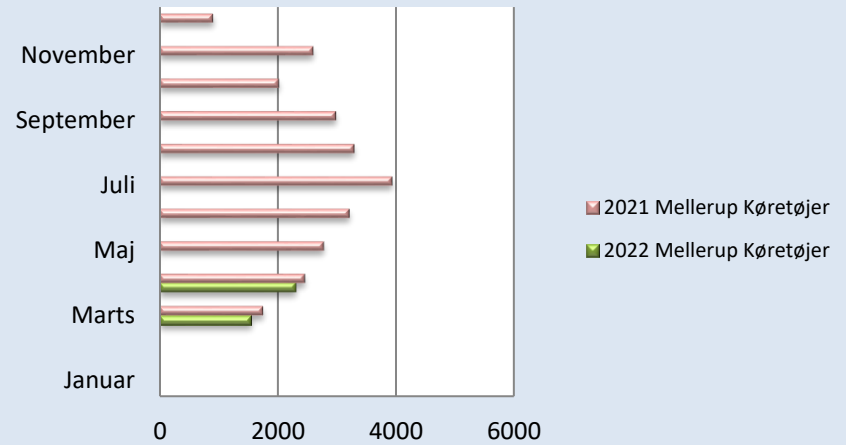

Ragna Køretøjer