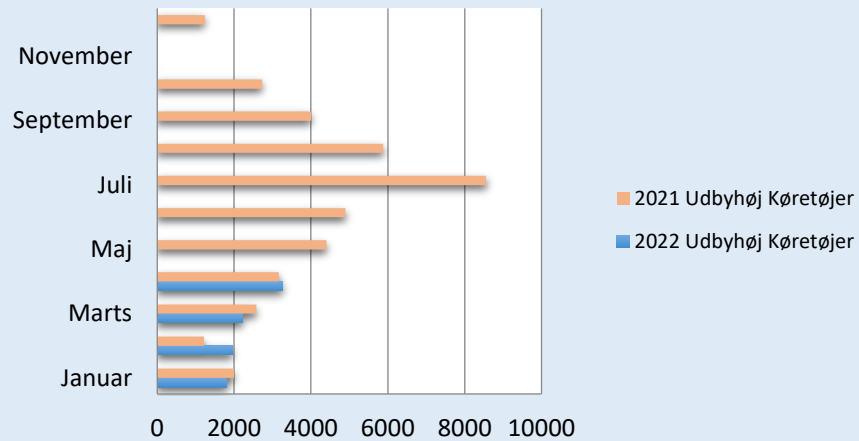

Udbyhøj Køretøjer