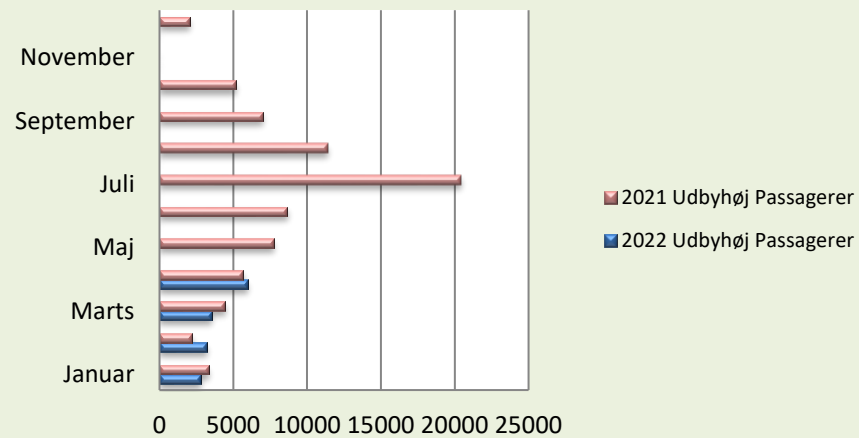

Udbyhøj Passagerer