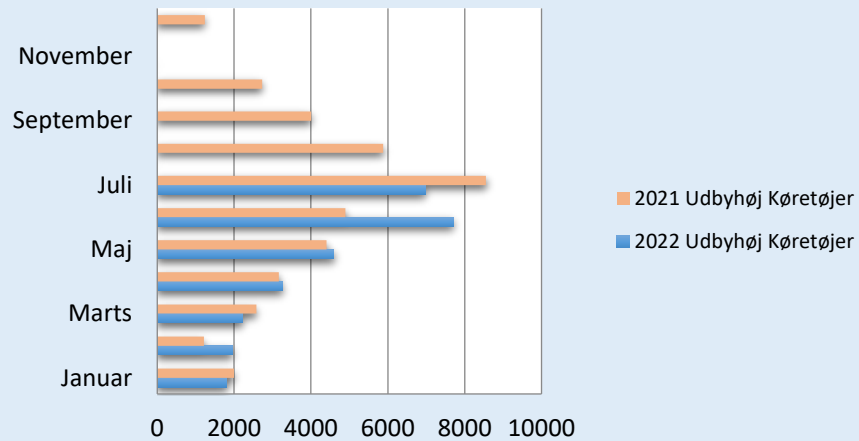

Udbyhøj Køretøjer