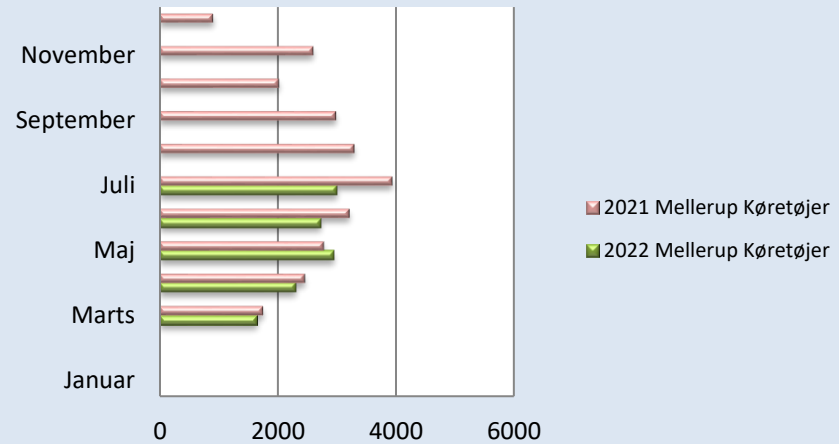

Ragna Køretøjer