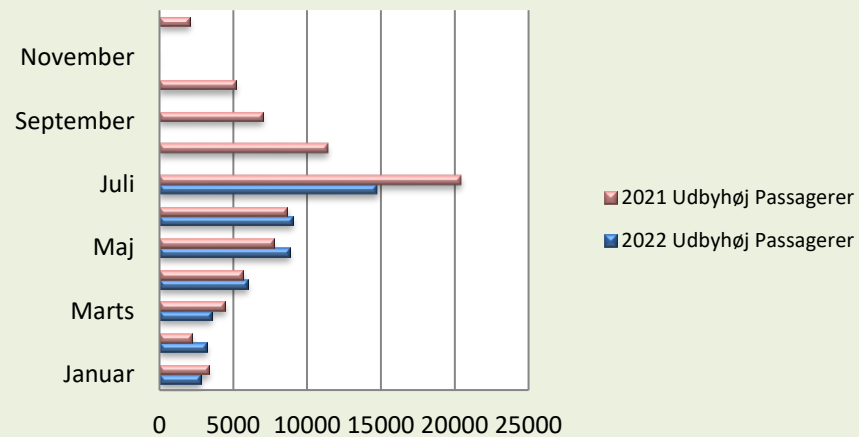

Udbyhøj Passagerer