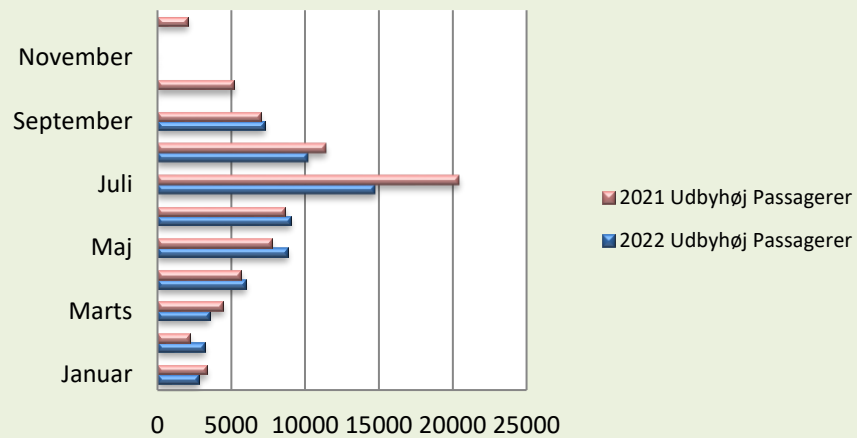

Udbyhøj Passagerer