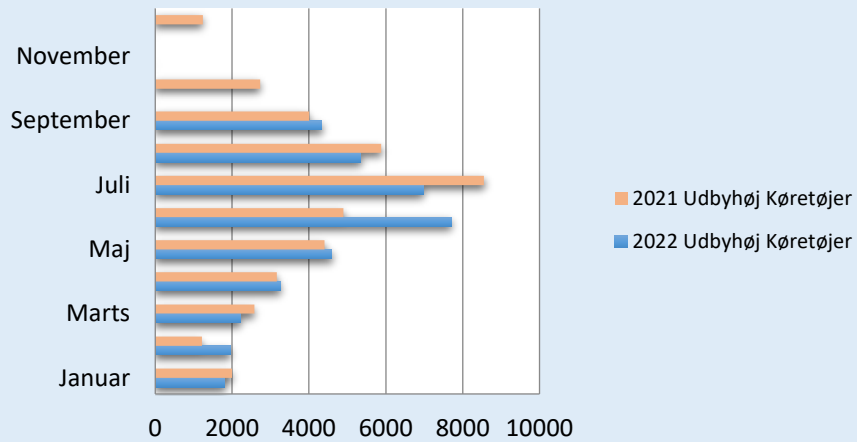

Udbyhøj Køretøjer