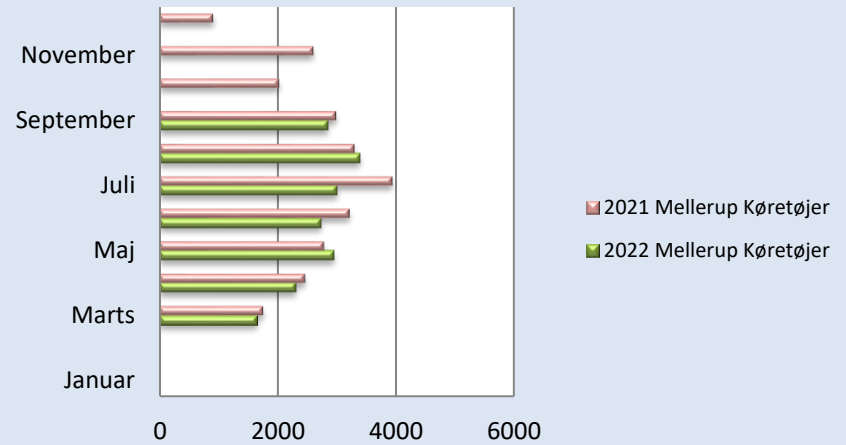

Ragna Køretøjer