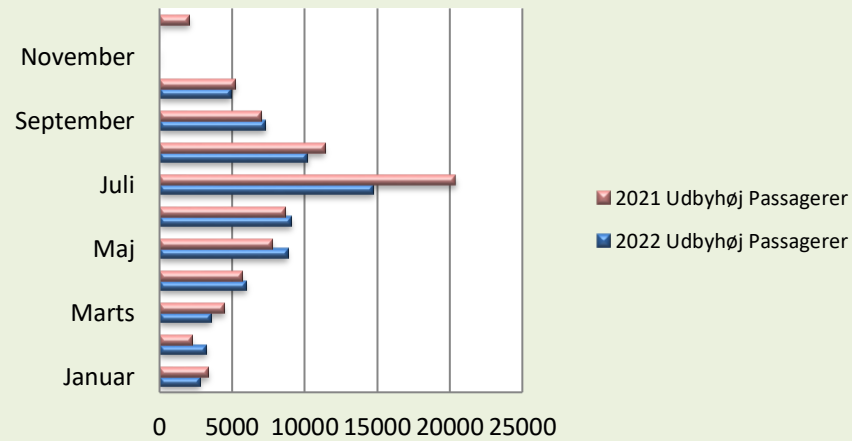

Udbyhøj Passagerer