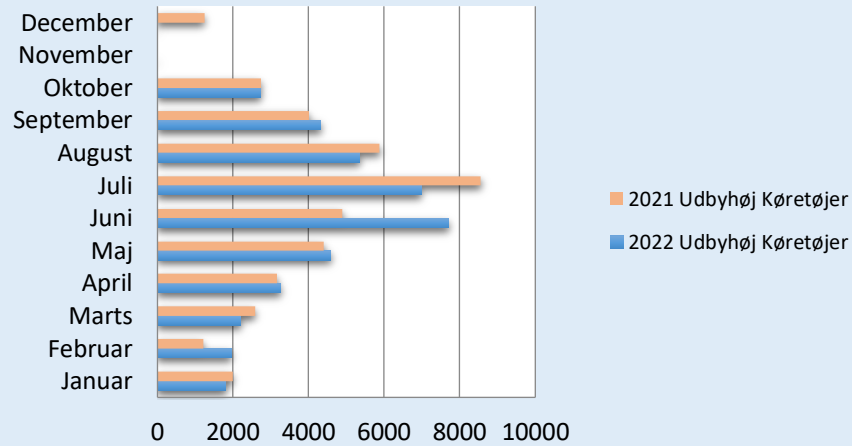

Udbyhøj Køretøjer