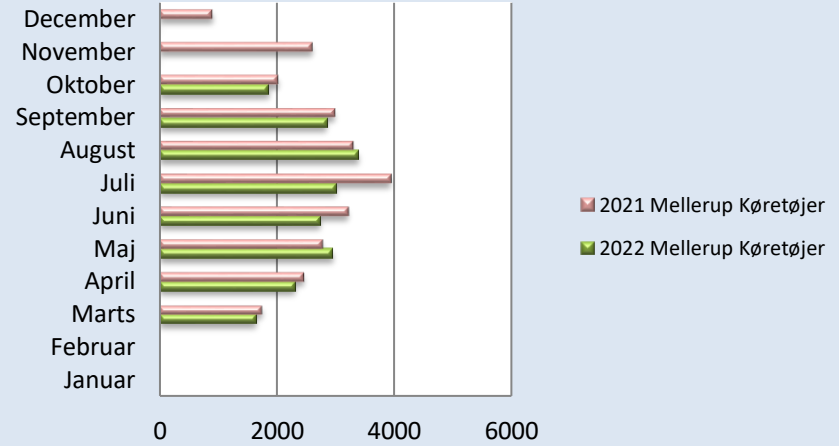

Ragna Køretøjer