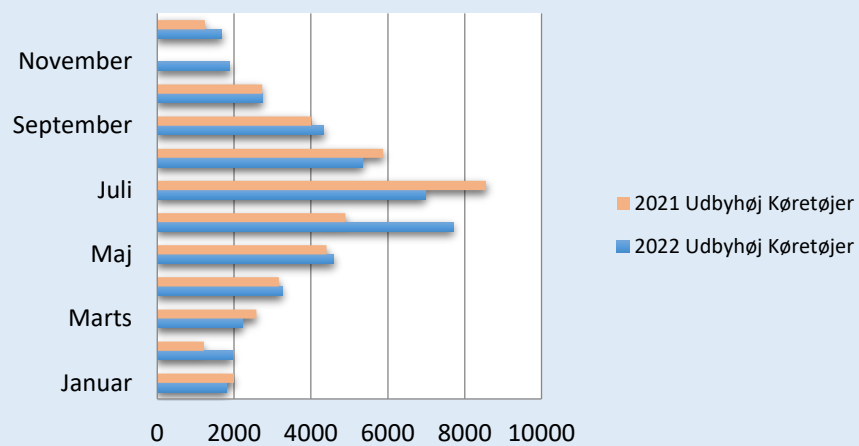

Udbyhøj Køretøjer