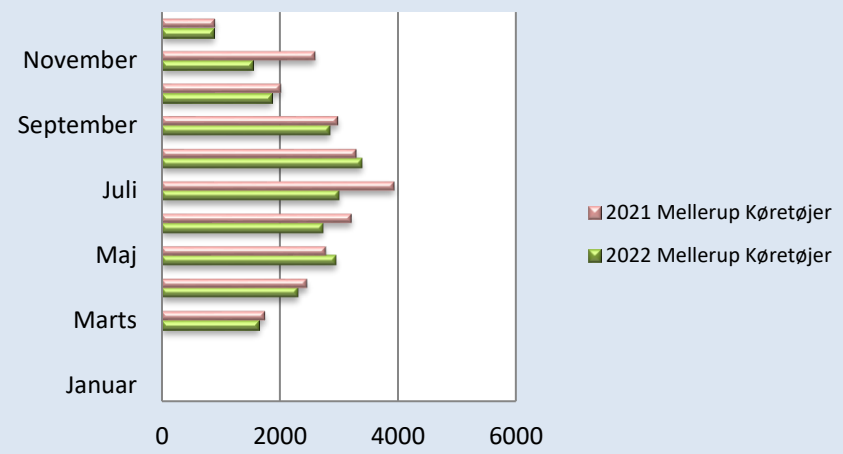

Ragna Køretøjer