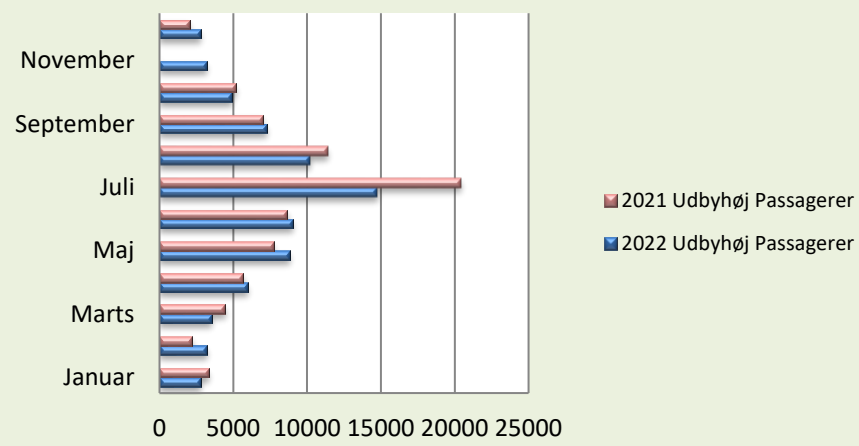

Udbyhøj Passagerer