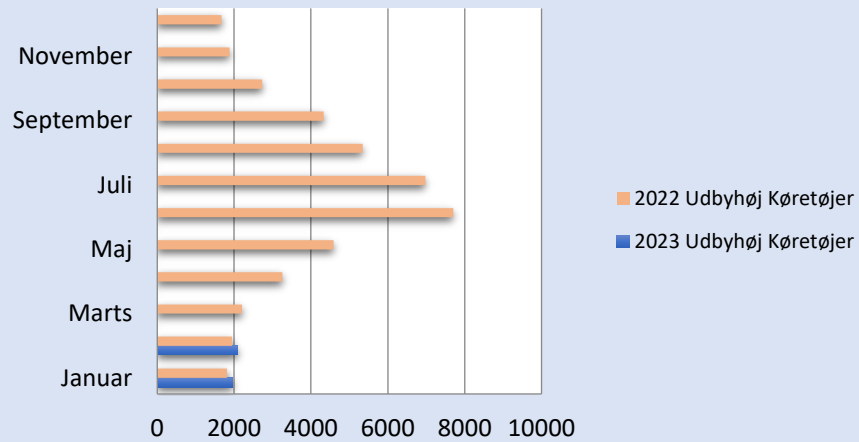

Udbyhøj Køretøjer