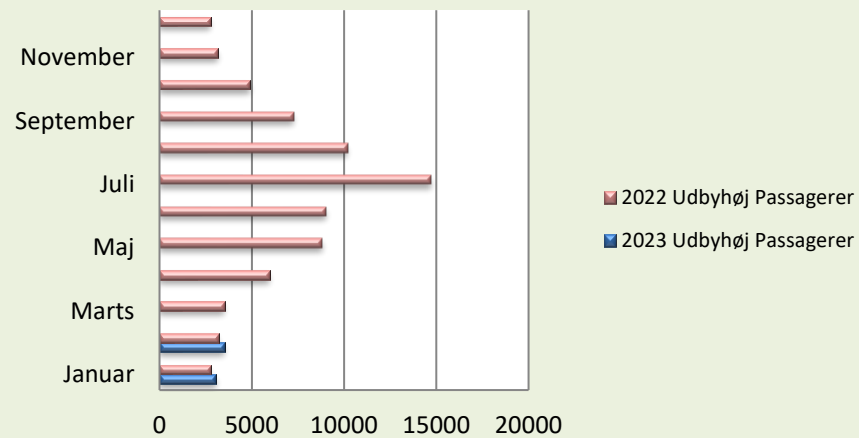

Udbyhøj Passagerer