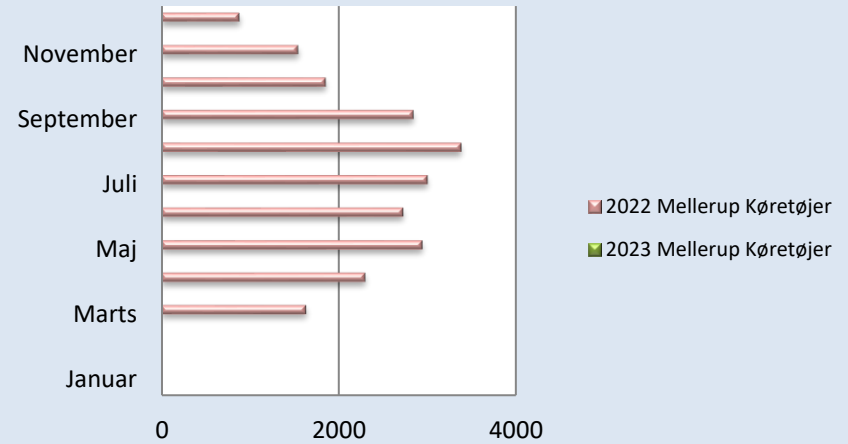

Ragna Køretøjer