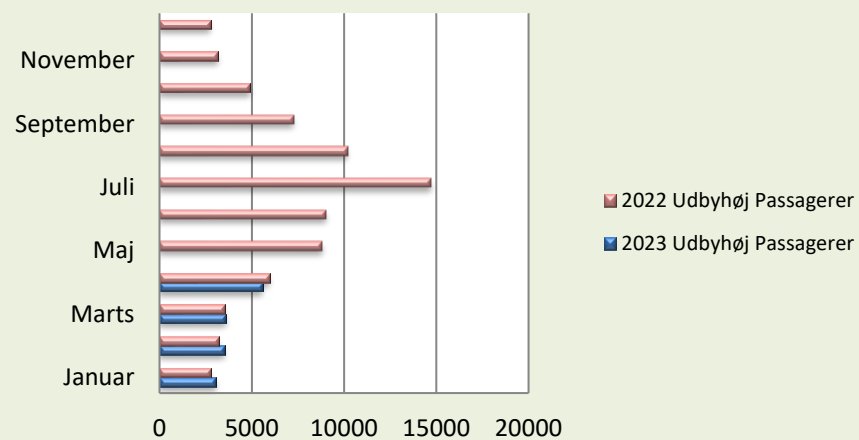

Udbyhøj Passagerer