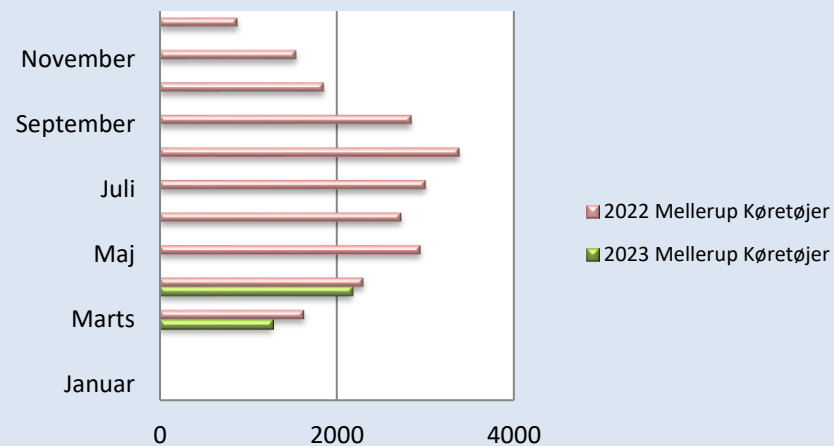

Ragna Køretøjer