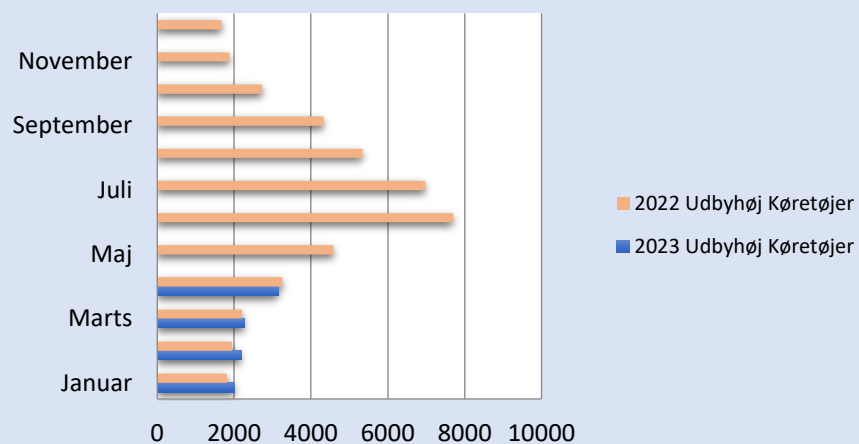

Udbyhøj Køretøjer