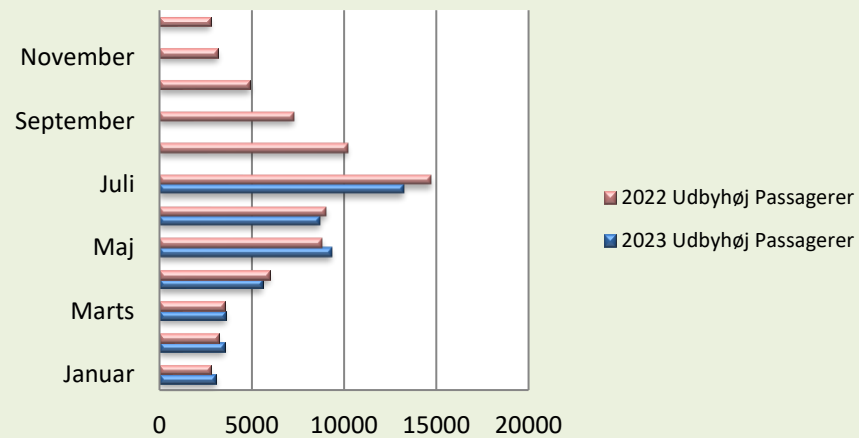

Udbyhøj Passagerer