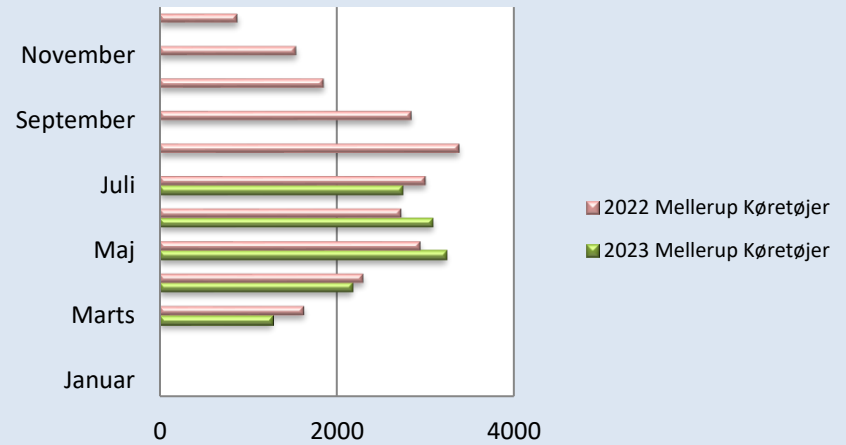

Ragna Køretøjer