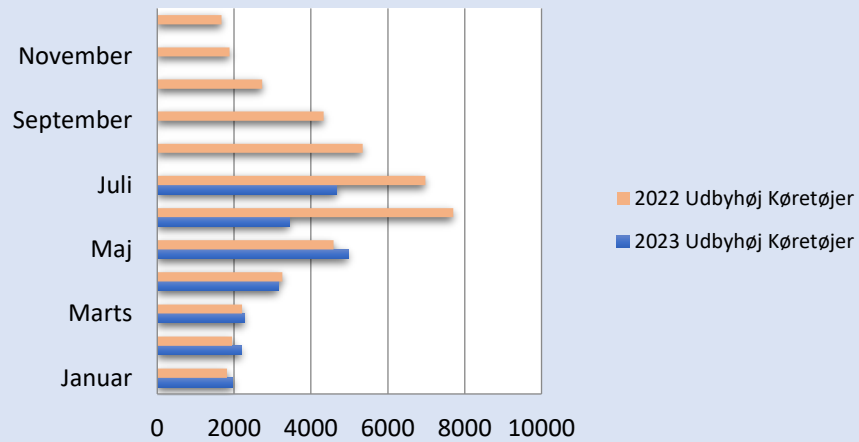

Udbyhøj Køretøjer