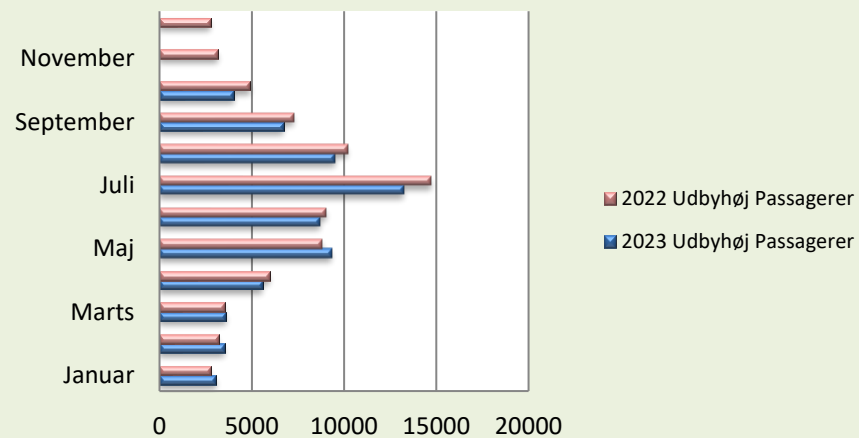

Udbyhøj Passagerer