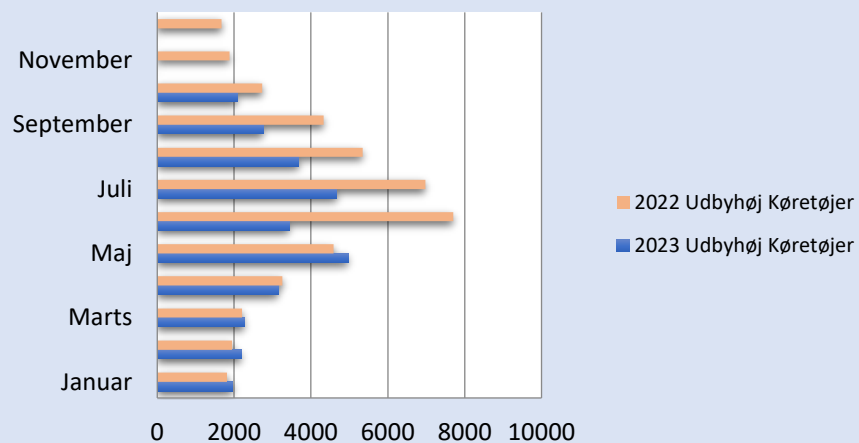

Udbyhøj Køretøjer