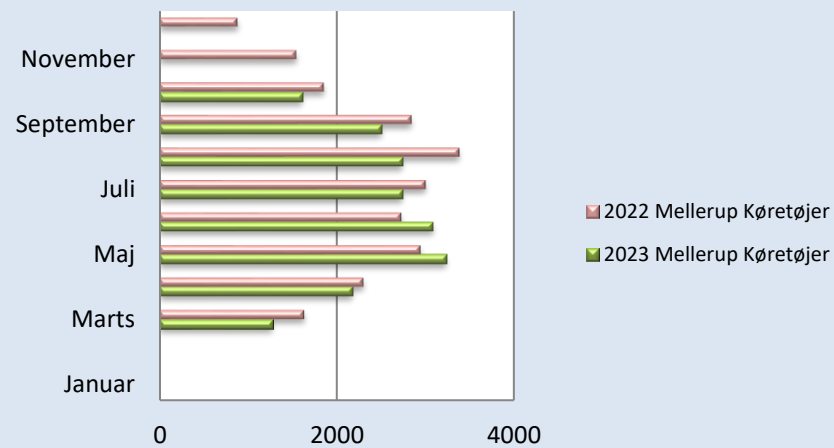

Ragna Køretøjer