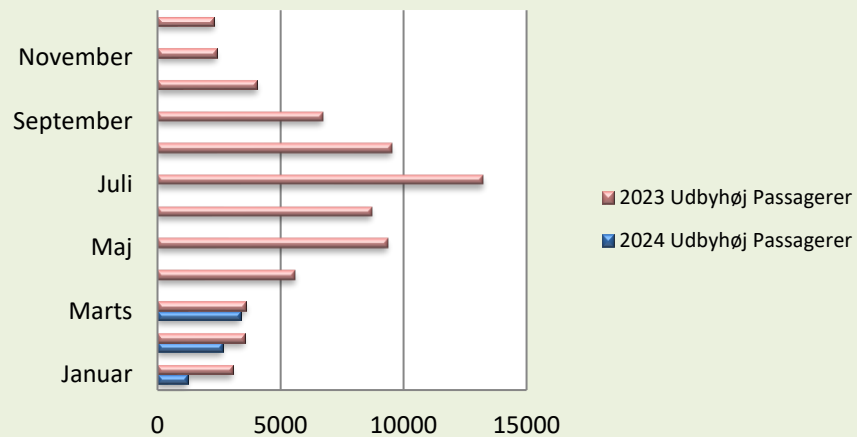

Udbyhøj Passagerer