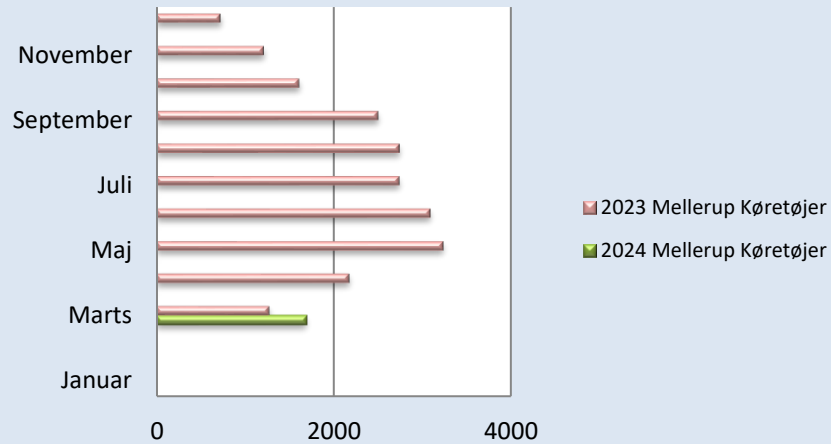

Ragna Køretøjer