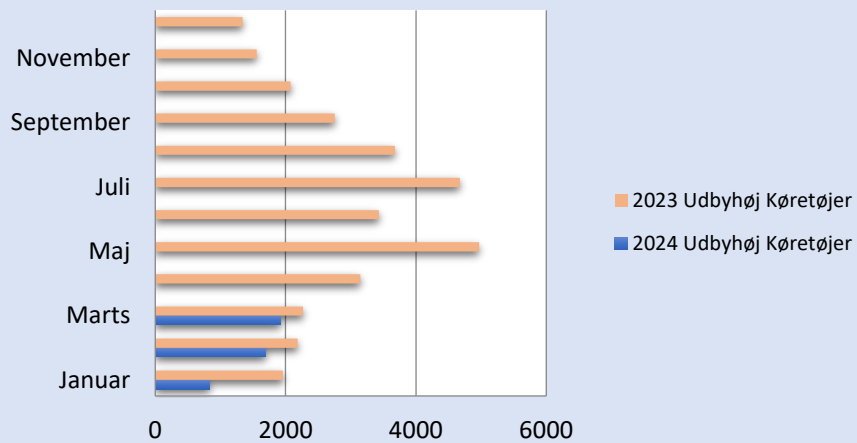

Udbyhøj Køretøjer