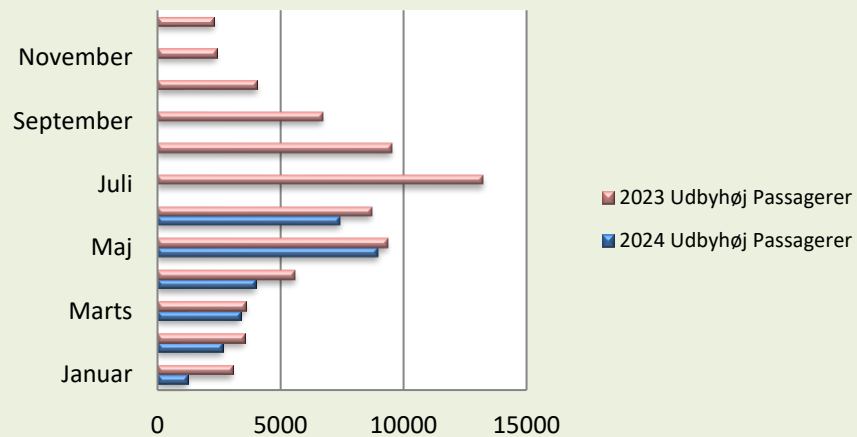

Udbyhøj Passagerer