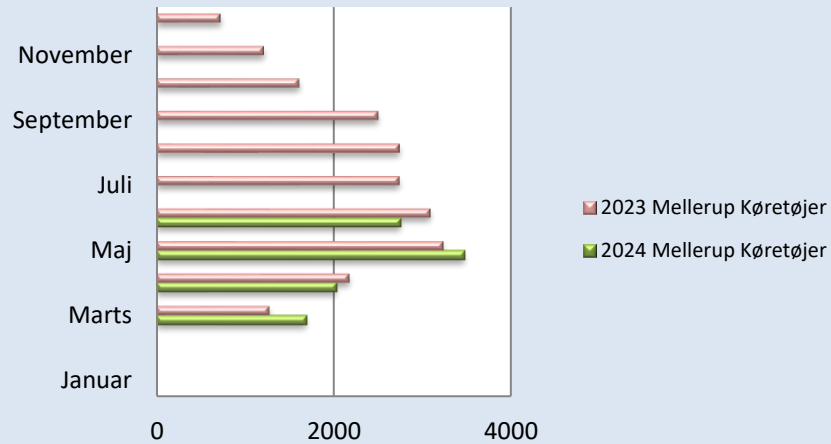

Ragna Køretøjer