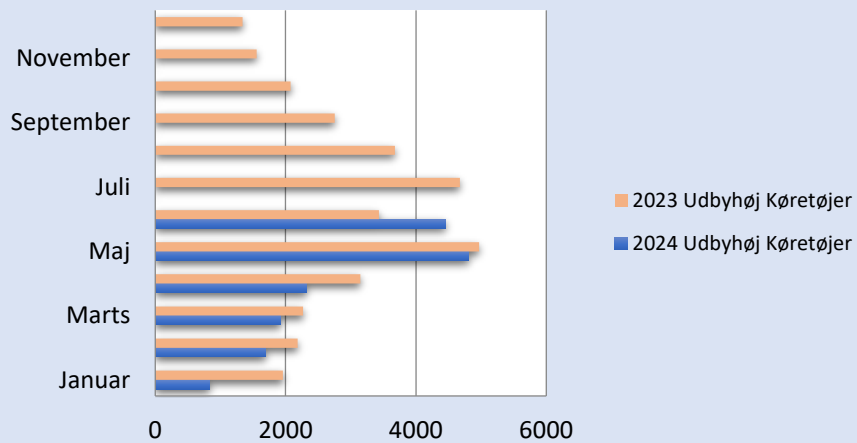

Udbyhøj Køretøjer