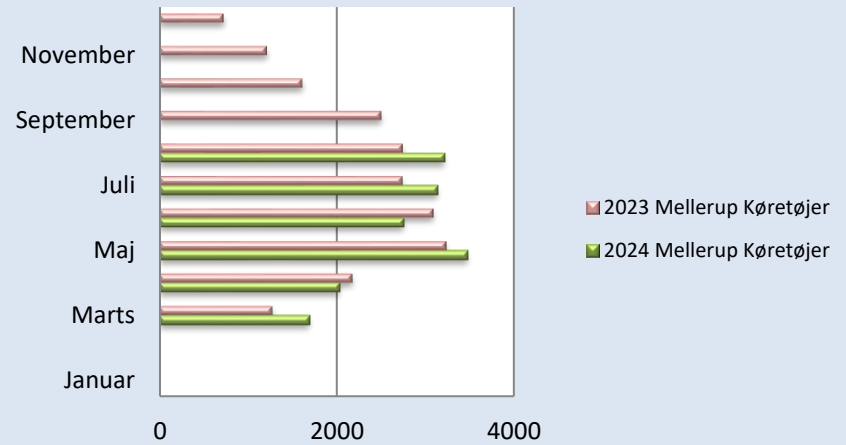

Ragna Køretøjer