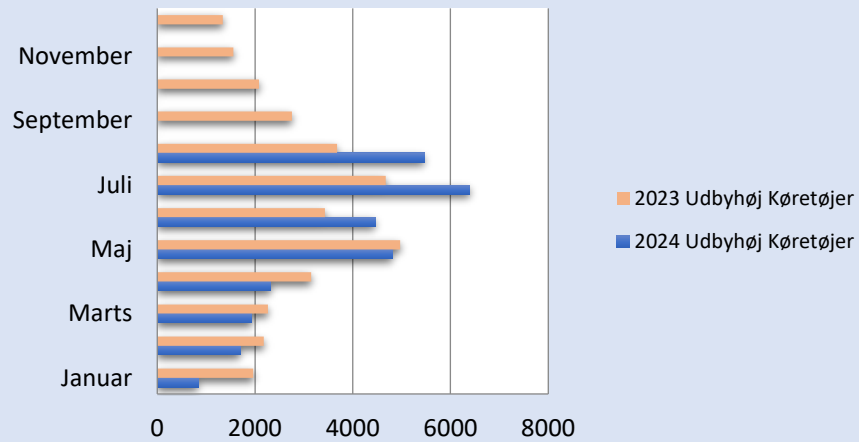

Udbyhøj Køretøjer