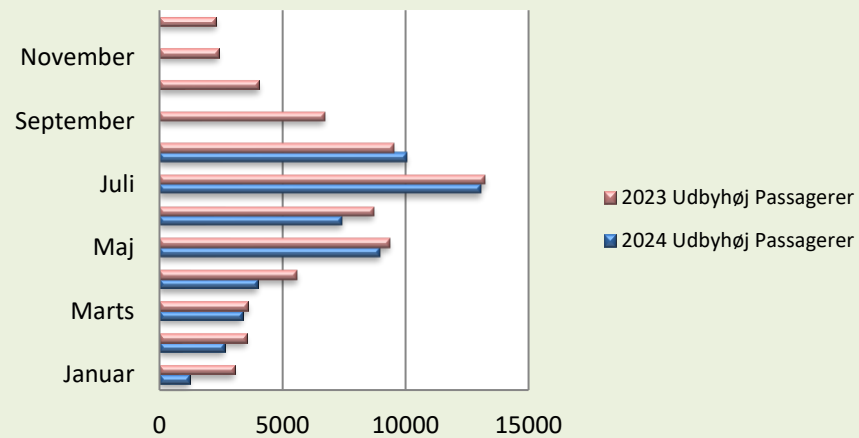

Udbyhøj Passagerer