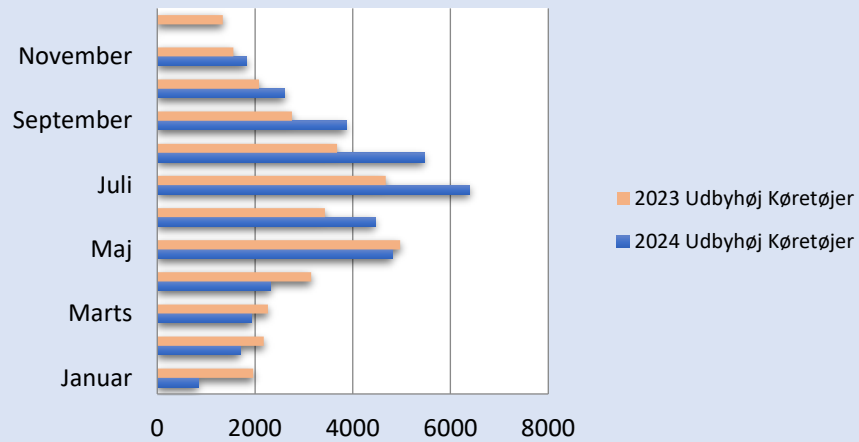

Udbyhøj Køretøjer