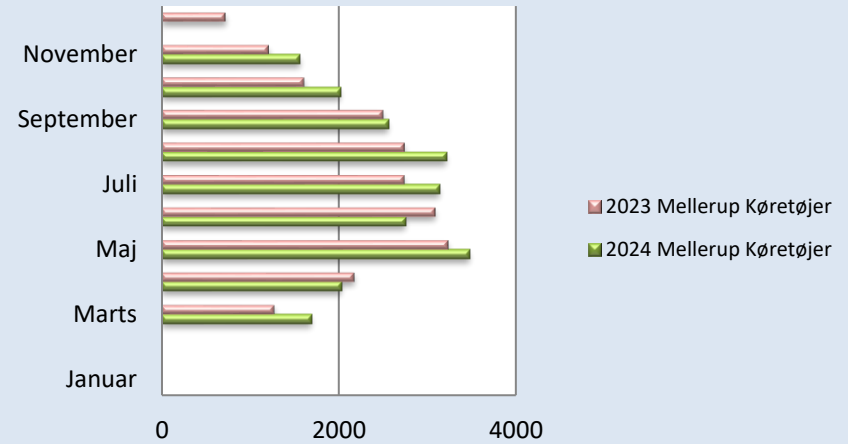

Ragna Køretøjer