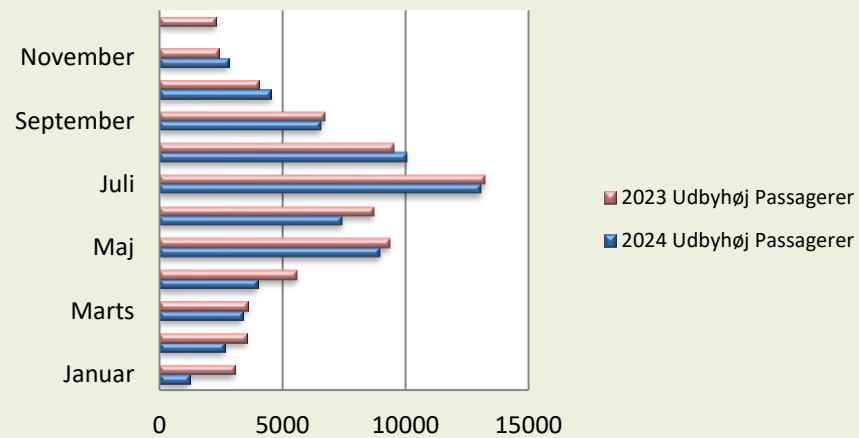

Udbyhøj Passagerer