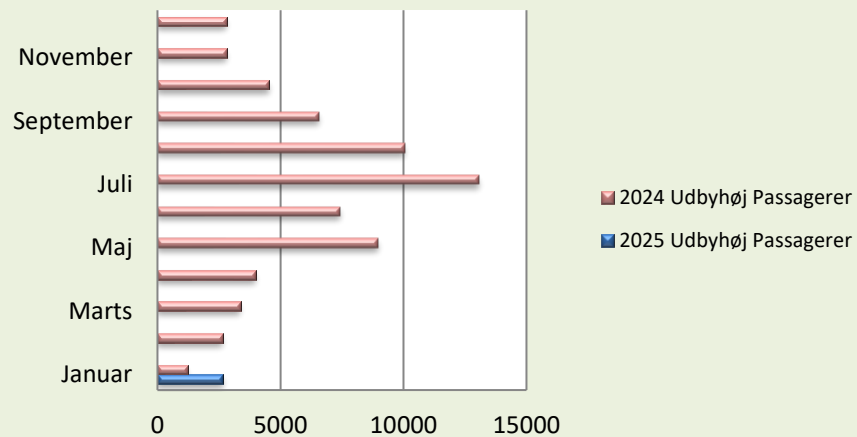

Udbyhøj Passagerer