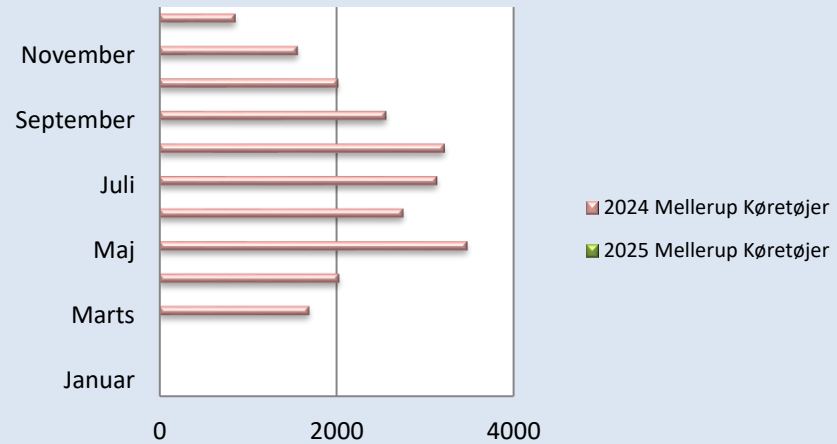

Ragna Køretøjer