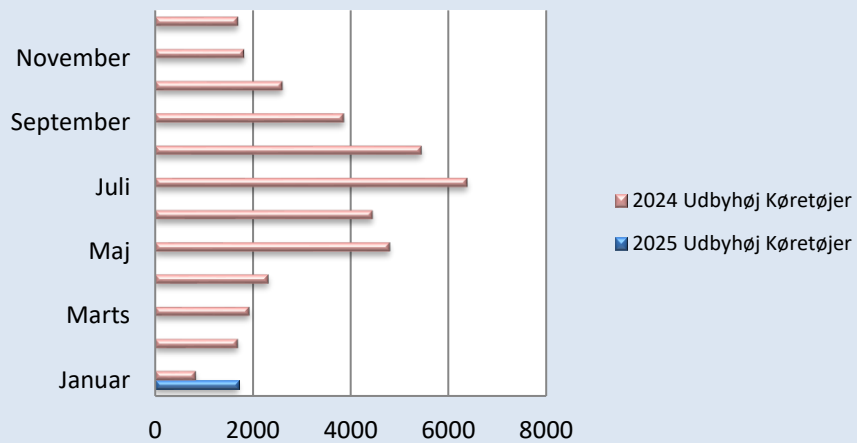

Udbyhøj Køretøjer