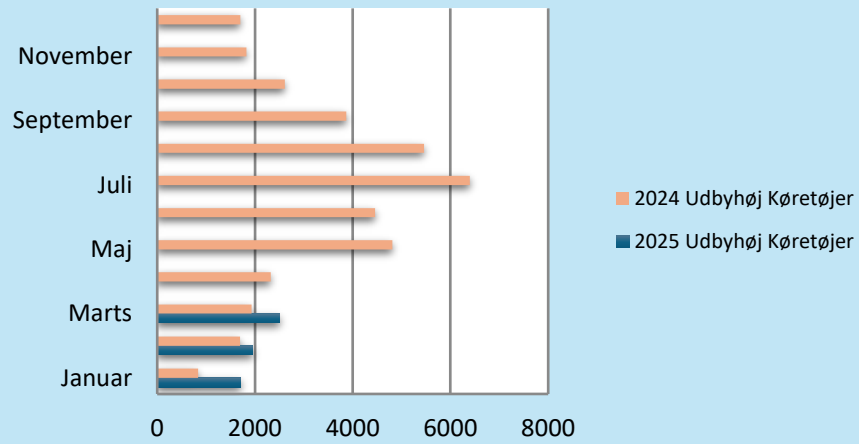

Udbyhøj Køretøjer