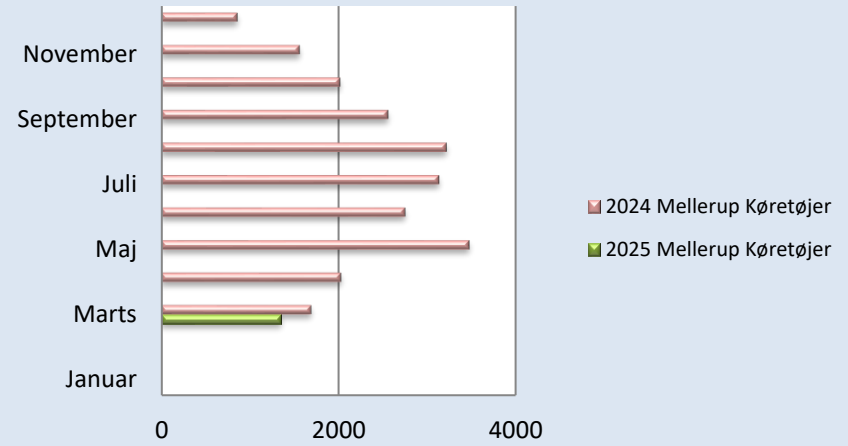

Ragna Køretøjer