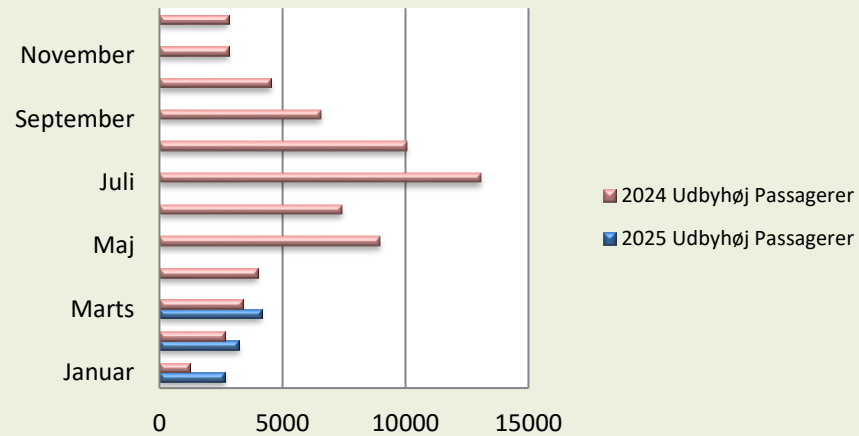

Udbyhøj Passagerer