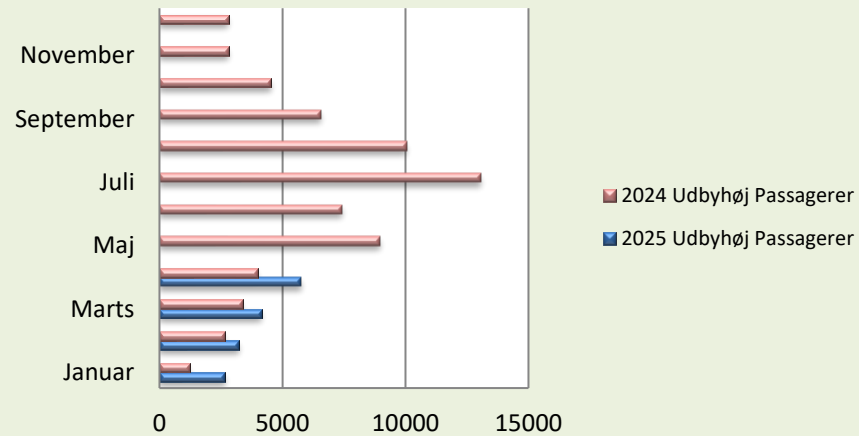

Udbyhøj Passagerer