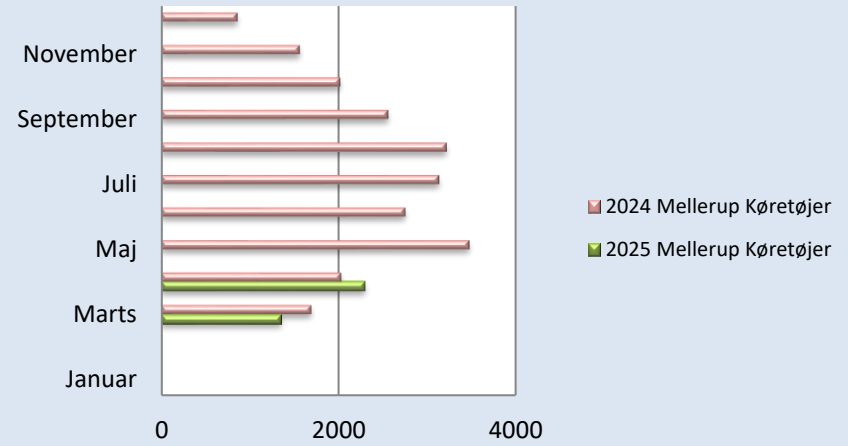

Ragna Køretøjer