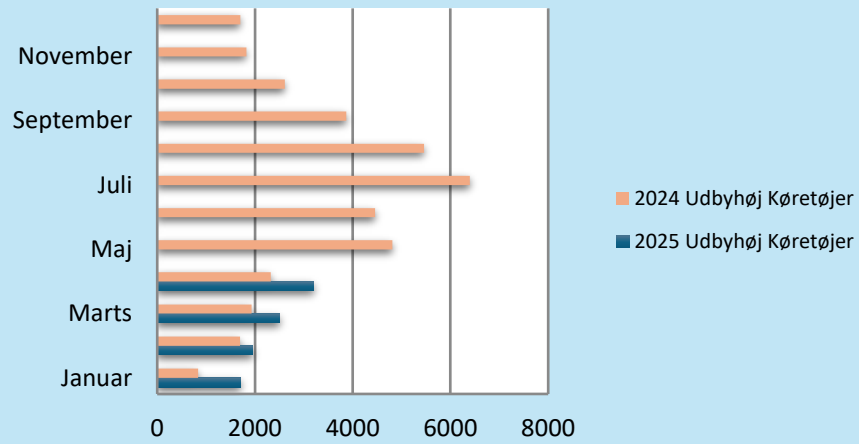

Udbyhøj Køretøjer